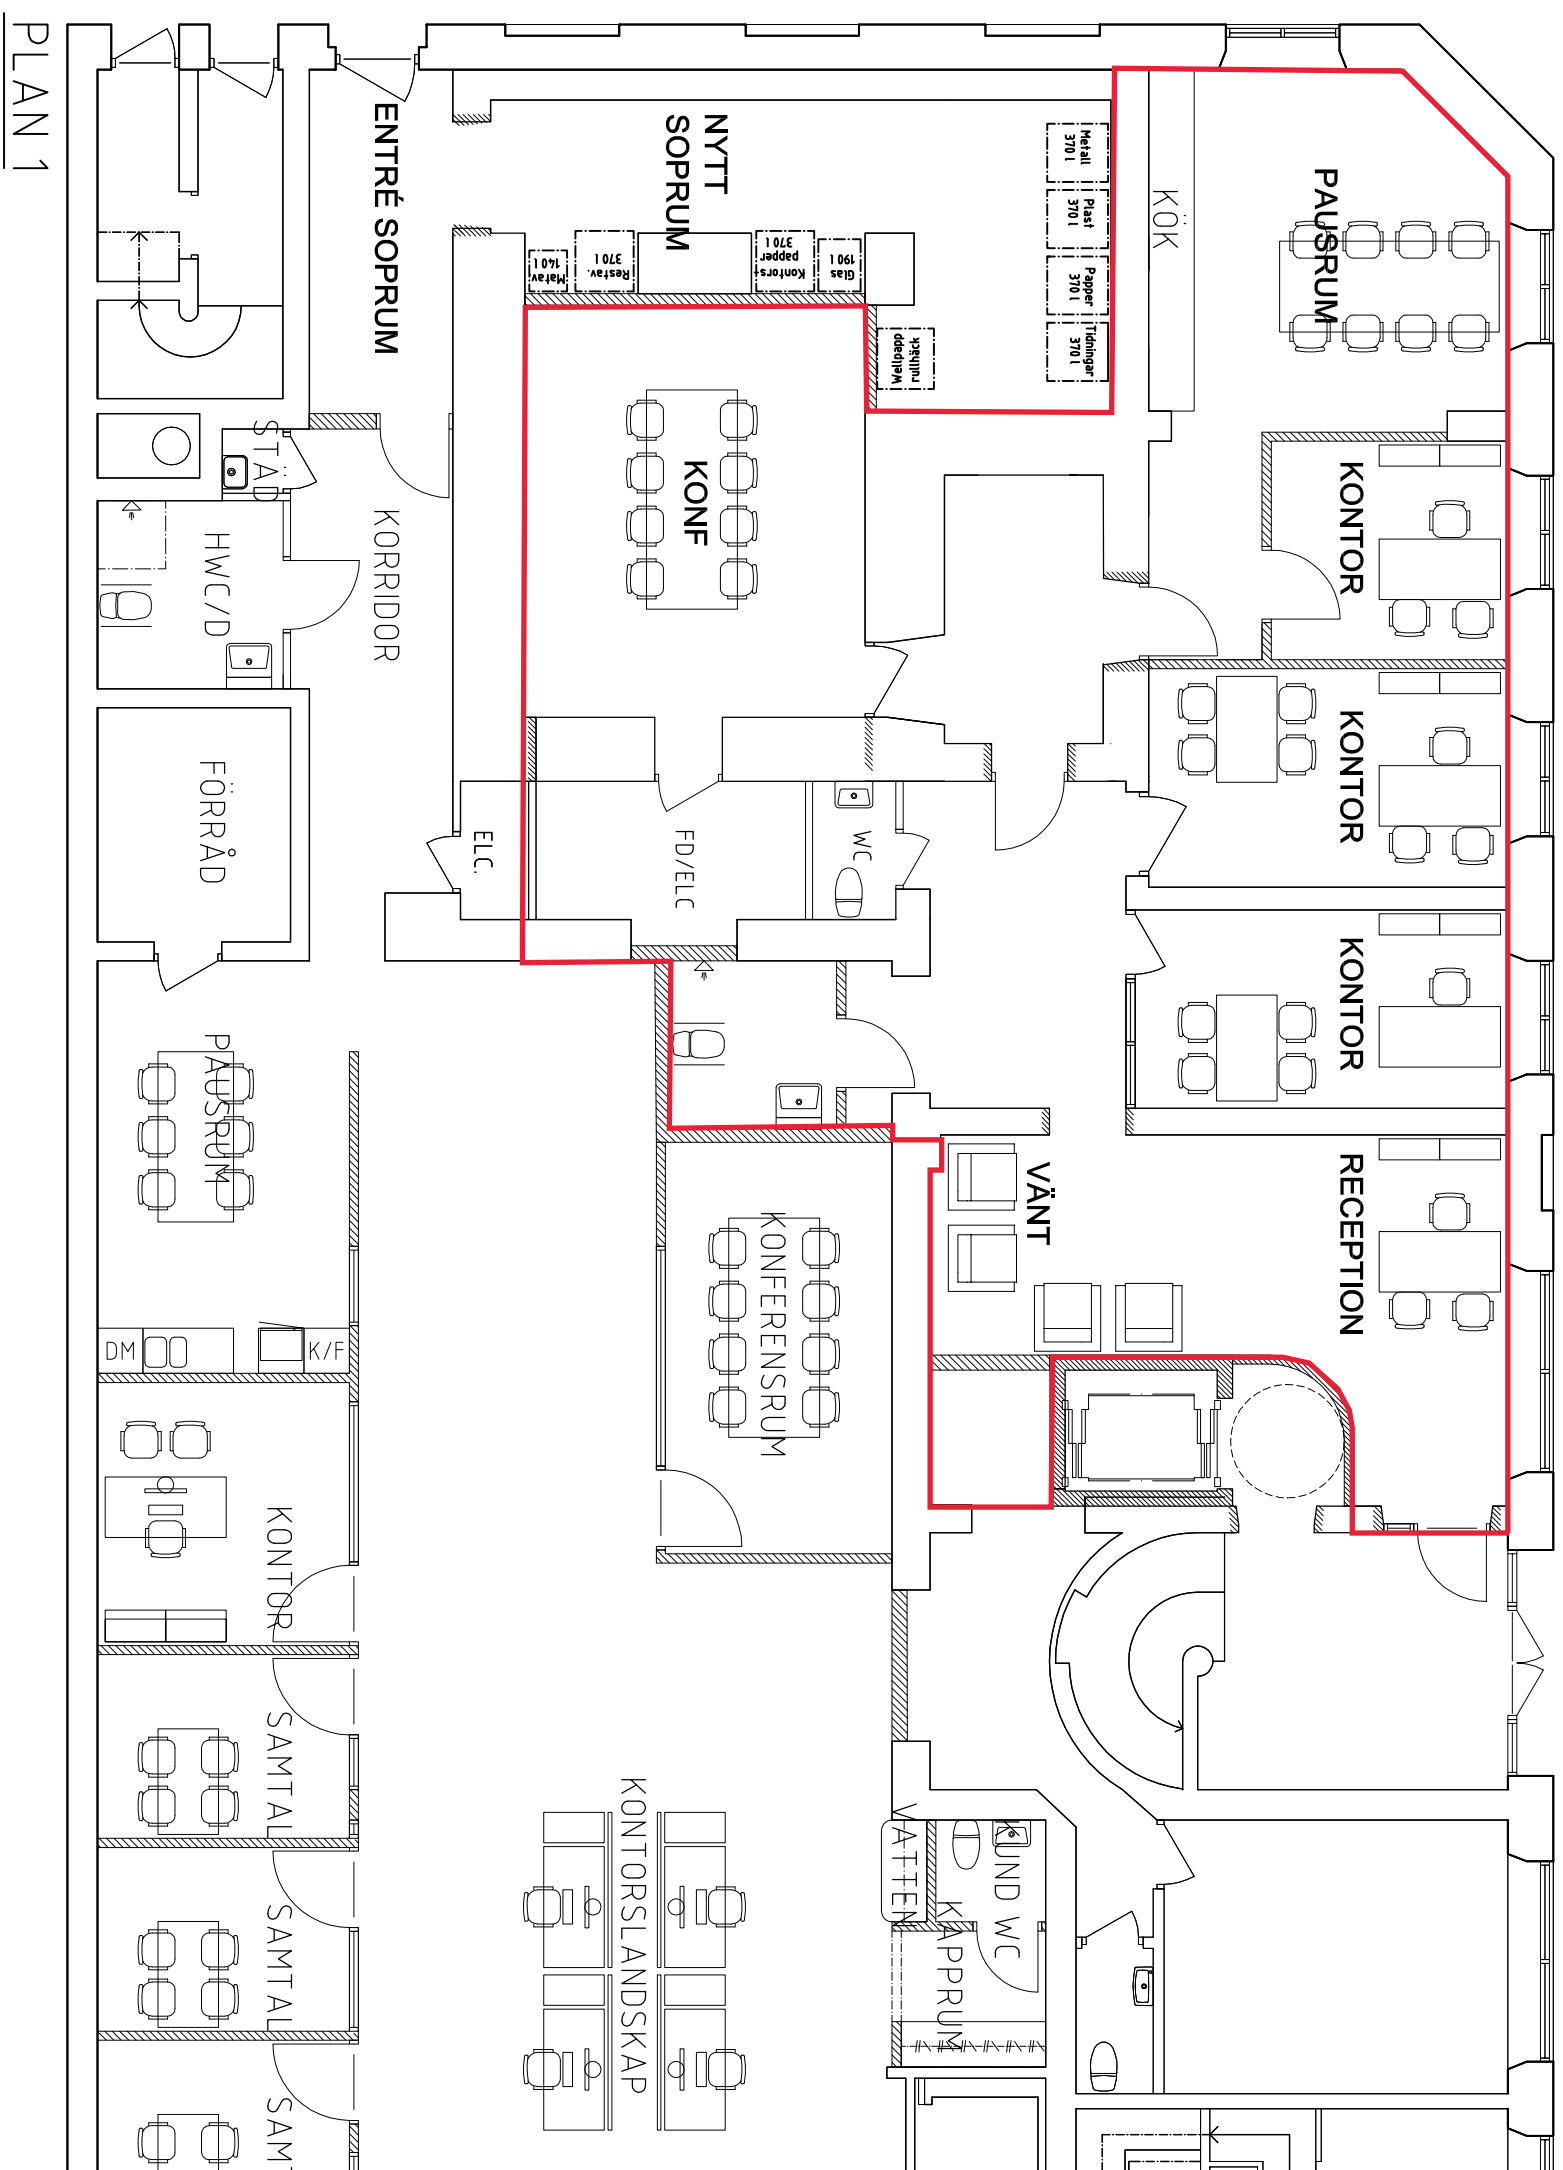

CARDELLSGATAN 8

VÄSTRA VALLGATAN

PLAN 1

SKALA 1:100 (A3) 0 2,5 5

KARL X
SKISSFÖRSLAG 180129