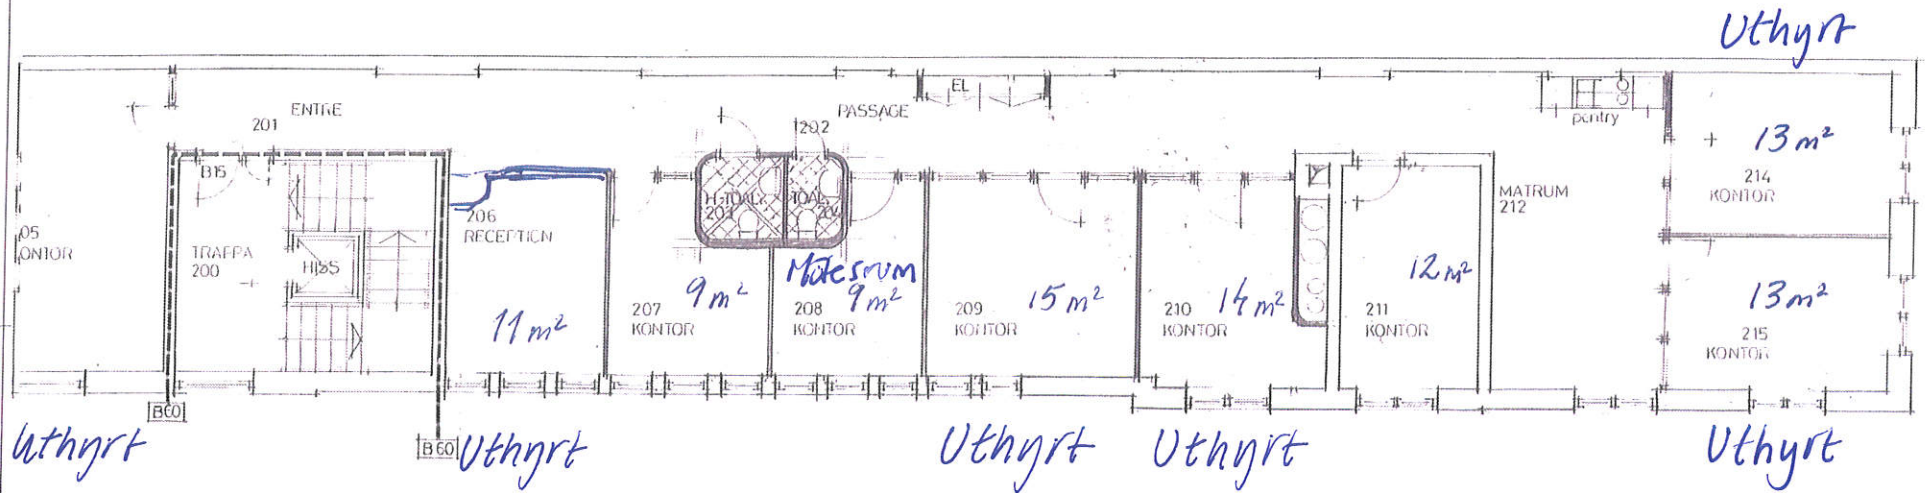

MALMÖ JÖRGEN KOCK 4

N VÄNING 2

BYG	BYG	BYG	BYG
RELATIONSHANDLING			
MALMÖ JÖRGEN KOCK 4			
 TAGE MÖLLER ARKITEKTBYRÅ AB <small>Stora Nygatan 10, 211 21 Malmö, Tel: 040 33 11 11, www.tagemoller.se</small>			
UPPGÄV	BYG	BYG	BYG
D 2844	EM - NPJ / LA	MBJ	
1986-03-13	MARIA BERGSTRÖM JOHANSSON		
PLAN VÄNING 2			
SKALA	BYG	BYG	BYG
A1 1:50, A3 1:100	A302:02		