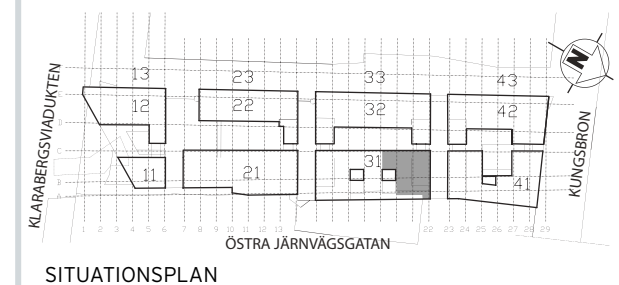

World Trade Center Stockholm

KUNGSBRON 1 / KLARBERGSVIADUKTEN 70

World Trade Center
Stockholm

PLAN 7, Entré E.

Inplaceringsskiss
Totalt 55 arbetsplatser, varav:
- 49 i öppen miljö
- 6 touch down platser

Externt
- 1 st mötesrum med 10 platser
- 1 st mötesrum med 6 platser

Internt
- 1 st mötesrum med 4 platser
- 4 st telerum med 1-2 platser

- Yta ca 631 kvm
- ca 11 kvm per arbetsplats

tema:

ARBETSPATZ
BORD 1400x800 mm

2018-10-09